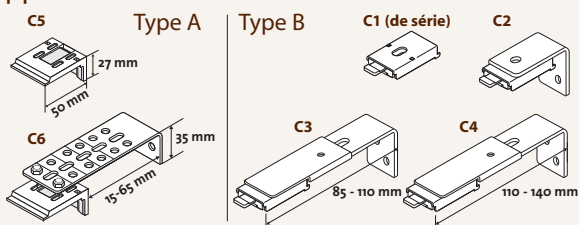

filtersun

Store Varilight

Côté de commande

Supports

Prise de mesure

Cachet du distributeur

**Caractéristiques**

*Tube*

Tube aluminium Ø 38 mm ou Ø 18 mm (coffre type A).

*Chaînette*

Assortie au coffre.

*Support de fixation*

Support rapide en métal.

*Profil arrière et couvercle de séries en option*

Laqué blanc RAL 9010, crème RAL 9001, marron RAL 8014, noir RAL 9005, en option aluminium anodisé. Hauteur 70 mm.

*Barre finale*

Aluminium 25 x 12 mm assortie au coffre.

**Côté de commande**

- D commande à droite
- G commande à gauche

*Type de Manœuvre*

Chaînette PVC (de série).

Motorisée 24 V avec inverseur (sauf coffre type A).