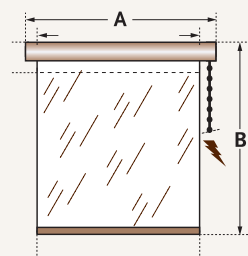

filtersun

Store Varilight

Côté de commande

Supports

Prise de mesure

Cachet du distributeur

**Caractéristiques**

*Tube*

Tube aluminium Ø 38 mm ou Ø 18 mm (coffre type A).

*Chaînette*

Assortie au coffre.

*Support de fixation*

Support rapide en métal.

*Profil arrière et couvercle de séries en option*

Laqué blanc RAL 9010, crème RAL 9001, marron RAL 8014, noir RAL 9005, en option aluminium anodisé. Hauteur 70 mm.