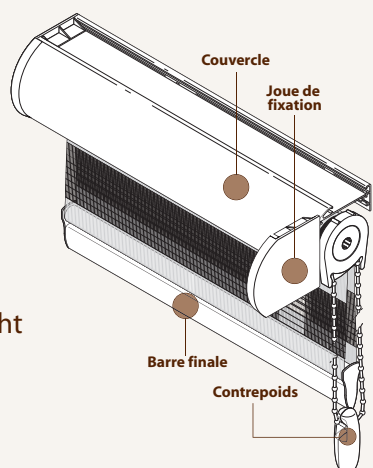

# Stores d'intérieur Varilight

Le store sur mesure  
VARILIGHT permet de  
découvrir l'art de jouer avec  
l'ombre et la lumière dans  
une atmosphère douce et  
serène. Unique dans sa  
conception, innovateur et  
esthétique, on l'apprécie  
aussi bien dans un intérieur  
contemporain que  
classique. Son élégance  
et sa finition en font un  
véritable élément de  
décoration intérieure.

filtersun

Store Varilight

Côté de commande

Supports

Prise de mesure

Cachet du distributeur

**Caractéristiques**

*Tube*

Tube aluminium Ø 38 mm ou Ø 18 mm (coffre type A).

*Chaînette*

Assortie au coffre.

*Support de fixation*

Support rapide en métal.

*Profil arrière et couvercle de séries en option*

Laqué blanc RAL 9010, crème RAL 9001, marron RAL 8014, noir RAL 9005, en option aluminium anodisé. Hauteur 70 mm.

*Barre finale*

Aluminium 25 x 12 mm assortie au coffre.

**Côté de commande**

- D commande à droite
- G commande à gauche

*Type de Manœuvre*

Chaînette PVC (de série).

Motorisée 24 V avec inverseur (sauf coffre type A).