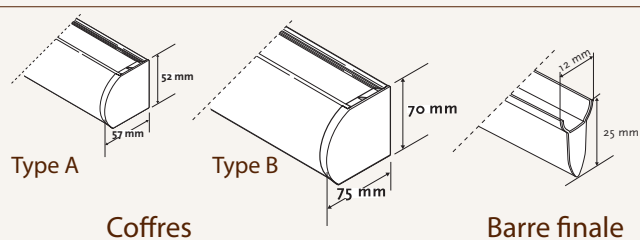

filtersun

Store Varilight

Côté de commande

Supports

Prise de mesure

Cachet du distributeur

**Caractéristiques**

*Tube*

Tube aluminium Ø 38 mm ou Ø 18 mm (coffre type A).

*Chaînette*

Assortie au coffre.

*Support de fixation*

Support rapide en métal.

*Profil arrière et couvercle de séries en option*

Laqué blanc RAL 9010, crème RAL 9001, marron RAL 8014, noir RAL 9005, en option aluminium anodisé. Hauteur 70 mm.

*Barre finale*

Aluminium 25 x 12 mm assortie au coffre.

**Côté de commande**

- D commande à droite
- G commande à gauche

*Type de Manœuvre*

Chaînette PVC (de série).

Motorisée 24 V avec inverseur (sauf coffre type A).