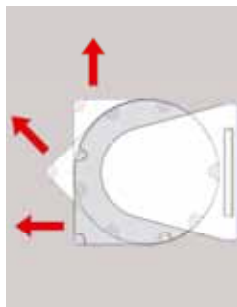

En option, un pied fixe à enterrer est disponible. Ce dernier permet d'enlever le mât s'il gêne.

BRUSTOR WINDBLOCKER

Protège du vent et des regards indiscrets

Ce store constitue un écran idéal contre les regards indiscrets et le vent. Il peut également procurer de l'ombre latéralement. Le Brustor Windblocker se manoeuvre manuellement à l'aide d'une poignée réglable en hauteur. La toile tendue peut se fixer directement au mur ou sur un mât. Le ressort intégré assure une tension optimale de la toile. L'élégant boîtier protégeant la toile est fabriqué en aluminium extrudé thermolaqué.

Grâce au Brustor Windblocker orientable, la toile peut être tendue dans 3 directions.

Montage simple et facilement amovible (prévention contre le vol).

Fixation murale.

Poignée et point d'attache réglable en hauteur.